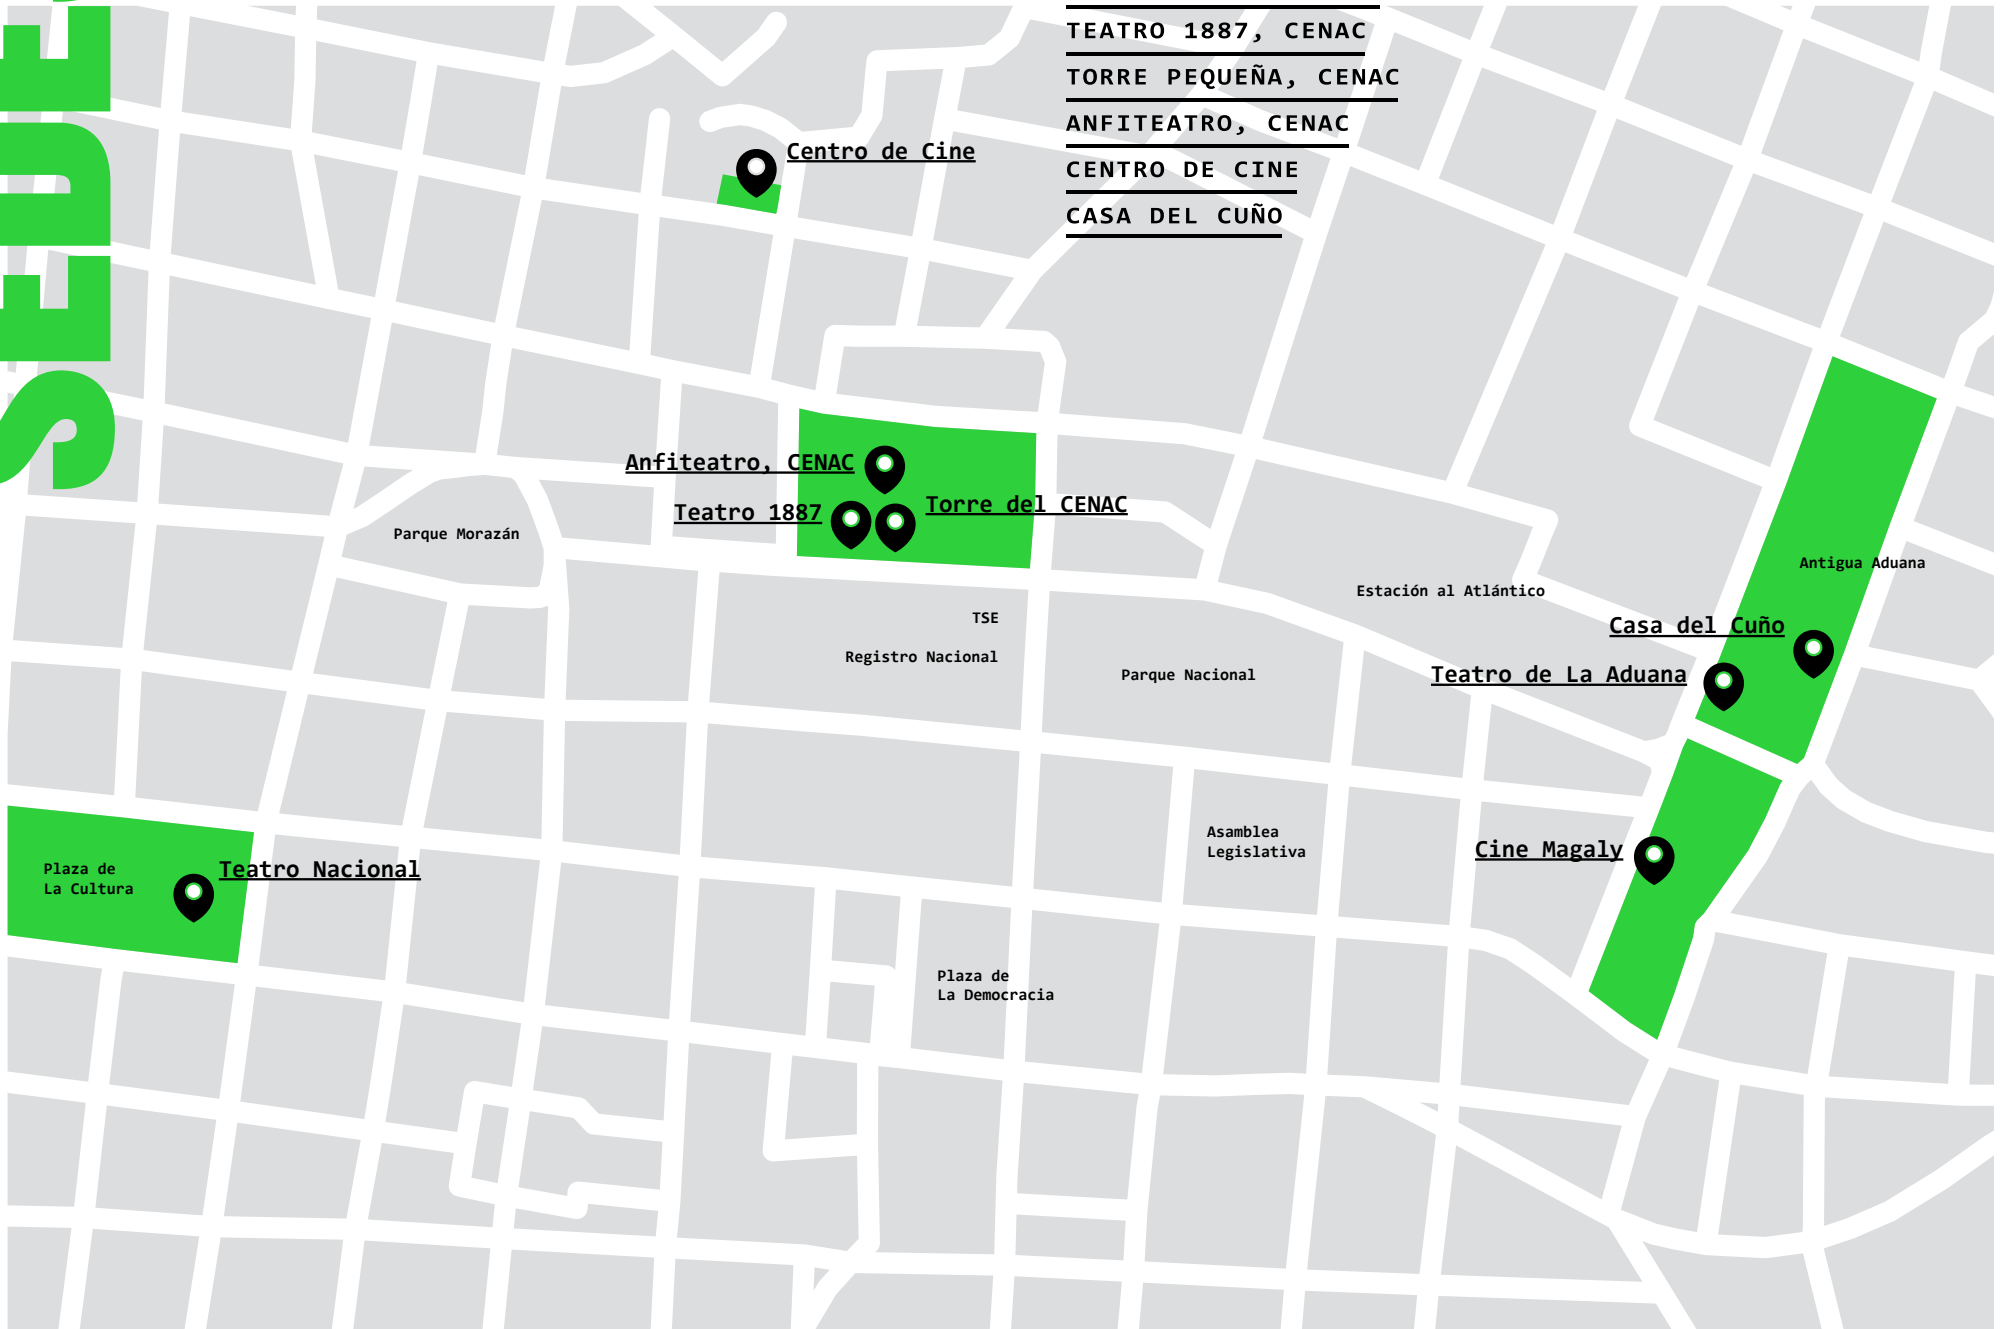

SEDES

- CINE MAGALY
- TEATRO DE LA ADUANA
- TEATRO 1887, CENAC
- TORRE PEQUEÑA, CENAC
- ANFITEATRO, CENAC
- CENTRO DE CINE
- CASA DEL CUÑO

Centro de Cine

Anfiteatro, CENAC

Teatro 1887

Torre del CENAC

Parque Morazán

TSE

Registro Nacional

Parque Nacional

Estación al Atlántico

Antigua Aduana

Casa del Cuño

Teatro de La Aduana

Asamblea
Legislativa

Cine Magaly

Plaza de
La Democracia

Plaza de
La Cultura

Teatro Nacional